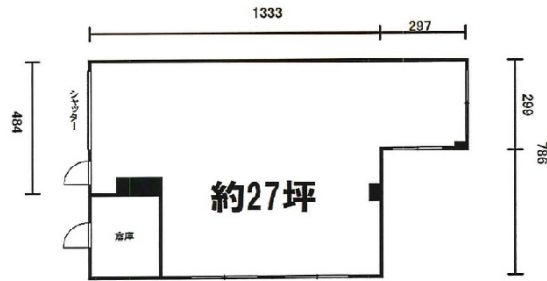

コスモス瓢箪山 2階27坪

大阪府東大阪市瓢箪山町3-20

物件MAP

賃貸条件	
月額賃料	180,000円 (税別)
坪数	27坪
坪単価	6,667円 (税別)
共益費	15,000円
礼金	無し
敷金 (保証金)	3ヶ月
階数	2階 (203)
入居可能日	即日

ビル情報	
所在地	大阪府東大阪市瓢箪山町3-20
最寄り駅	近鉄奈良線 瓢箪山駅 徒歩2分
エリア	その他大阪
竣工	1985年11月
耐震	新耐震基準
階数	地上6階
用途	事務所/店舗
構造	RC造