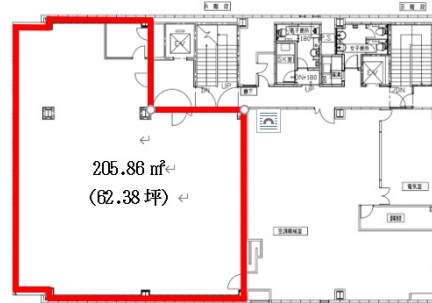

姫路北口ビル 5階62.38坪

兵庫県姫路市駅前町252

物件MAP

賃貸条件	
月額賃料	相談
坪数	62.38坪
坪単価	相談
共益費	218,330円
礼金	無し
敷金（保証金）	12ヶ月
階数	5階
入居可能日	即日

ビル情報	
所在地	兵庫県姫路市駅前町252
最寄り駅	JR山陽本線(神戸線) 姫路駅 徒歩3分 山陽電鉄本線 山陽姫路駅 徒歩2分
エリア	その他兵庫
竣工	1971年6月
耐震	耐震補強済
階数	地上6階
用途	事務所
構造	S造

設備情報	
エレベーター	1基
空調	個別空調
OAフロア	タイルカーペット
基準階天井高	2,600mm
光ファイバー	
トイレ	男女別・室外
セキュリティ	有り
駐車場	無し

姫路北口ビル 5階62.38坪 兵庫県姫路市駅前町252

その他兵庫（ビルID：0055181）の賃貸オフィス

貸事務所・レンタルオフィス・オフィス移転ならQuickService

物件詳細はこちらから

 0120-55-2620