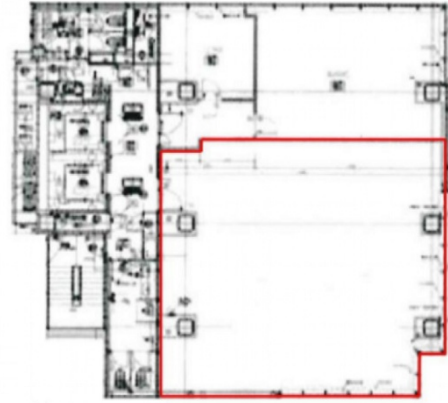

# CYK神田岩本町 8階40.8坪

東京都千代田区神田岩本町15-1

## 物件MAP

賃貸条件	
坪数	40.8坪
階数	8階
入居可能日	
ビル情報	
所在地	東京都千代田区神田岩本町15-1
最寄り駅	都営新宿線 岩本町駅 徒歩2分 東京メトロ日比谷線 秋葉原駅 徒歩2分 JR浜東北線 秋葉原駅 徒歩3分 JR山手線 秋葉原駅 徒歩3分
エリア	岩本町・秋葉原エリア
竣工	2021年9月
耐震	新耐震基準
階数	地上12階 地下1階
用途	事務所
構造	S造
設備情報	
エレベーター	2基
空調	個別空調
OAフロア	OAフロア
基準階天井高	2,700mm
光ファイバー	有り
トイレ	男女別・室外
セキュリティ	有り
駐車場	