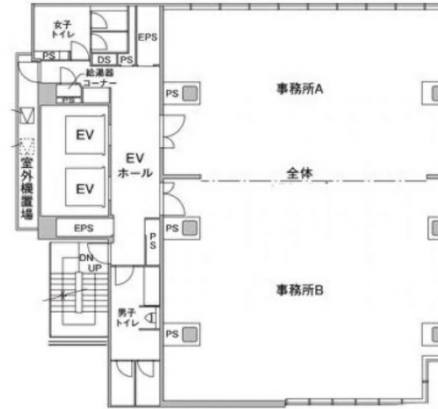

CYK神田岩本町 9階61.55坪

東京都千代田区神田岩本町15-1

物件MAP

賃貸条件	
坪数	61.55坪
階数	9階
入居可能日	
ビル情報	
所在地	東京都千代田区神田岩本町15-1
最寄り駅	都営新宿線 岩本町駅 徒歩2分 東京メトロ日比谷線 秋葉原駅 徒歩2分 JR浜東北線 秋葉原駅 徒歩3分 JR山手線 秋葉原駅 徒歩3分
エリア	岩本町・秋葉原エリア
竣工	2021年9月
耐震	新耐震基準
階数	地上12階 地下1階
用途	事務所
構造	S造
設備情報	
エレベーター	2基
空調	個別空調
OAフロア	OAフロア
基準階天井高	2,700mm
光ファイバー	有り
トイレ	男女別・室外
セキュリティ	有り
駐車場	