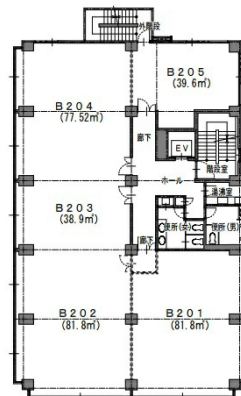

山光ビルB棟 5階12.8坪

静岡県駿東郡長泉町下土狩30-1

物件MAP

賃貸条件	
月額賃料	102,400円 (税別)
坪数	12.8坪
坪単価	8,000円 (税別)
共益費	17,920円
礼金	無し
敷金 (保証金)	6ヶ月
階数	5階 (501)
入居可能日	2024年4月

ビル情報	
所在地	静岡県駿東郡長泉町下土狩30-1
最寄り駅	JR東海道本線 三島駅 徒歩4分
エリア	静岡
竣工	要確認
耐震	新耐震基準
階数	地上5階
用途	事務所
構造	RC造