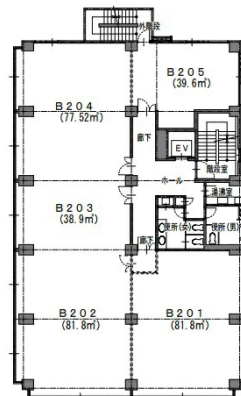

山光ビルB棟 4階23.5坪

静岡県駿東郡長泉町下土狩30-1

物件MAP

賃貸条件	
月額賃料	188,000円 (税別)
坪数	23.5坪
坪単価	8,000円 (税別)
共益費	32,900円
礼金	無し
敷金 (保証金)	6ヶ月
階数	4階 (404)
入居可能日	2024年5月

ビル情報	
所在地	静岡県駿東郡長泉町下土狩30-1
最寄り駅	JR東海道本線 三島駅 徒歩4分
エリア	静岡
竣工	要確認
耐震	新耐震基準
階数	地上5階
用途	事務所
構造	RC造