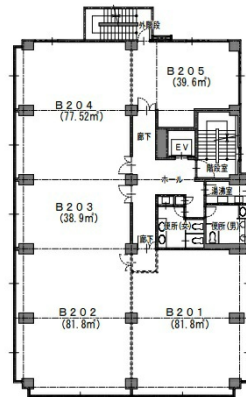

山光ビルB棟 4階23.5坪

静岡県駿東郡長泉町下土狩30-1

物件MAP

賃貸条件	
月額賃料	188,000円 (税別)
坪数	23.5坪
坪単価	8,000円 (税別)
共益費	32,900円
礼金	無し
敷金 (保証金)	6ヶ月
階数	4階 (404)
入居可能日	2024年5月

ビル情報	
所在地	静岡県駿東郡長泉町下土狩30-1
最寄り駅	JR東海道本線 三島駅 徒歩4分
エリア	静岡
竣工	要確認
耐震	新耐震基準
階数	地上5階
用途	事務所
構造	RC造

設備情報	
エレベーター	1基
空調	個別空調
OAフロア	タイルカーペット
基準階天井高	
光ファイバー	有り
トイレ	男女別・室外
セキュリティ	有り
駐車場	有り

事務所移転の簡単検索サイト

山光ビルB棟 4階23.5坪 静岡県駿東郡長泉町下土狩30-1

静岡 (ビルID: 0055151) の賃貸オフィス

貸事務所・レンタルオフィス・オフィス移転ならQuickService

物件詳細はこちらから

 0120-55-2620