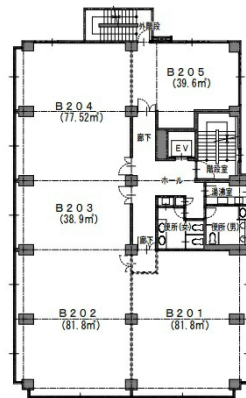

# 山光ビルB棟 4階12坪

静岡県駿東郡長泉町下土狩30-1