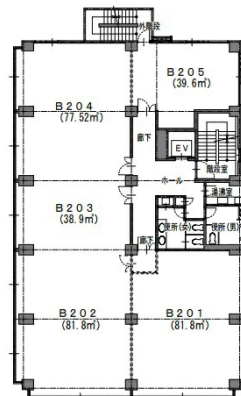

## 物件MAP

賃貸条件	
月額賃料	96,000円 (税別)
坪数	12坪
坪単価	8,000円 (税別)
共益費	16,800円
礼金	無し
敷金 (保証金)	6ヶ月
階数	4階 (405)
入居可能日	即日

ビル情報	
所在地	静岡県駿東郡長泉町下土狩30-1
最寄り駅	JR東海道本線 三島駅 徒歩4分
エリア	静岡
竣工	要確認
耐震	新耐震基準
階数	地上5階
用途	事務所
構造	RC造

設備情報	
エレベーター	1基
空調	個別空調
OAフロア	タイルカーペット
基準階天井高	
光ファイバー	有り
トイレ	男女別・室外
セキュリティ	有り
駐車場	有り