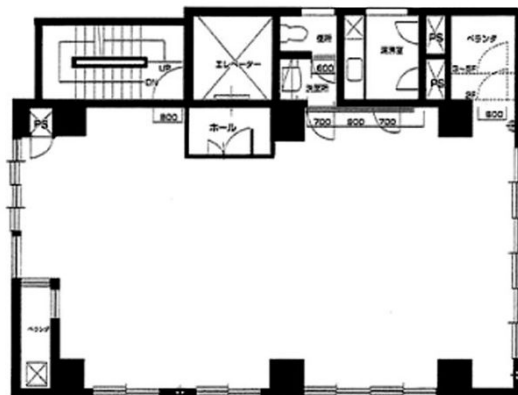

第3荒川ビル 5階32坪

東京都墨田区緑4-23-3

物件MAP

賃貸条件	
月額賃料	288,000円 (税別)
坪数	32坪
坪単価	9,000円 (税別)
共益費	賃料に含む
礼金	無し
敷金 (保証金)	8ヶ月
階数	5階
入居可能日	即日

ビル情報	
所在地	東京都墨田区緑4-23-3
最寄り駅	東京メトロ半蔵門線 錦糸町駅 徒歩6分 JR中央・総武線 錦糸町駅 徒歩6分
エリア	その他東京
竣工	1987年7月
耐震	新耐震基準
階数	地上7階
用途	事務所
構造	SRC造

設備情報	
エレベーター	1基
空調	個別空調
OAフロア	タイルカーペット
基準階天井高	
光ファイバー	
トイレ	男女共用・室内
セキュリティ	有り
駐車場	

事務所移転の簡単検索サイト

第3荒川ビル 5階32坪 東京都墨田区緑4-23-3

その他東京 (ビルID: 0055146) の賃貸オフィス

貸事務所・レンタルオフィス・オフィス移転ならQuickService

物件詳細はこちらから

 0120-55-2620