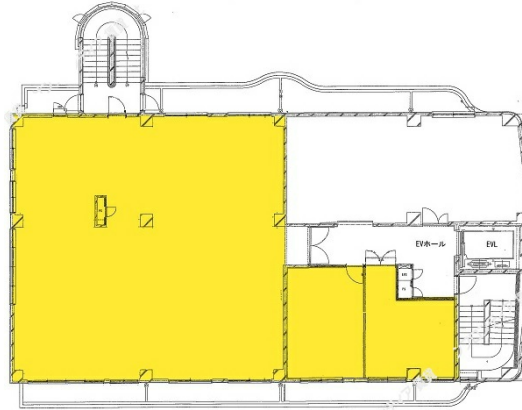

川内ビル 3階64.46坪

東京都杉並区堀ノ内3-52-22

物件MAP

賃貸条件	
月額賃料	644,600円 (税別)
坪数	64.46坪
坪単価	10,000円 (税別)
共益費	賃料に含む
礼金	1ヶ月
敷金 (保証金)	6ヶ月
階数	3階
入居可能日	相談

ビル情報	
所在地	東京都杉並区堀ノ内3-52-22
最寄り駅	東京メトロ丸ノ内線 東高円寺駅 徒歩9分 東京メトロ丸ノ内線 新高円寺駅 徒歩11分 東京メトロ丸ノ内線 方南町駅 徒歩14分
エリア	その他東京
竣工	1983年8月
耐震	新耐震基準
階数	地上5階
用途	事務所/店舗
構造	RC造

設備情報	
エレベーター	1基
空調	無し
OAフロア	スケルトン
基準階天井高	
光ファイバー	無し
トイレ	無し
セキュリティ	無し
駐車場	有り