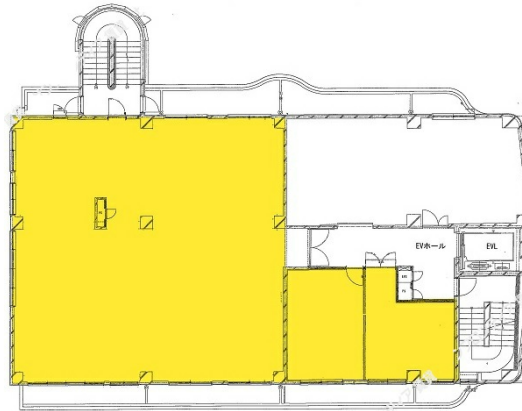

川内ビル 3階64.46坪

東京都杉並区堀ノ内3-52-22

物件MAP

賃貸条件	
月額賃料	644,600円 (税別)
坪数	64.46坪
坪単価	10,000円 (税別)
共益費	賃料に含む
礼金	1ヶ月
敷金 (保証金)	6ヶ月
階数	3階
入居可能日	相談

ビル情報	
所在地	東京都杉並区堀ノ内3-52-22
最寄り駅	東京メトロ丸ノ内線 東高円寺駅 徒歩9分 東京メトロ丸ノ内線 新高円寺駅 徒歩11分 東京メトロ丸ノ内線 方南町駅 徒歩14分
エリア	その他東京
竣工	1983年8月
耐震	新耐震基準
階数	地上5階
用途	事務所/店舗
構造	RC造

設備情報	
エレベーター	1基
空調	無し
OAフロア	スケルトン
基準階天井高	
光ファイバー	無し
トイレ	無し
セキュリティ	無し
駐車場	有り

川内ビル 3階64.46坪 東京都杉並区堀ノ内3-52-22

その他東京 (ビルID: 0055143) の賃貸オフィス

貸事務所・レンタルオフィス・オフィス移転ならQuickService

物件詳細はこちらから

 0120-55-2620

【受付時間】平日9:30~18:30