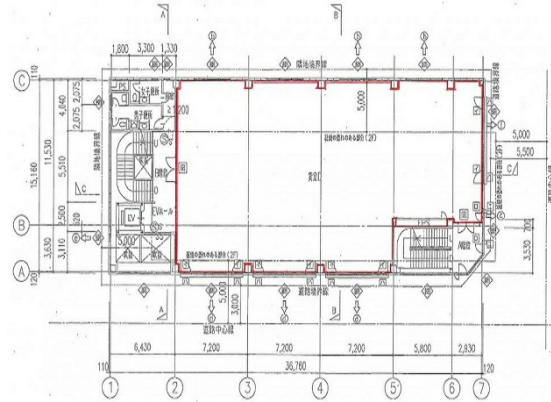

NX南堀江ビル 2階130.42坪

大阪府大阪市西区南堀江1-20-1

物件MAP

賃貸条件	
坪数	130.42坪
階数	2階
入居可能日	
ビル情報	
所在地	大阪府大阪市西区南堀江1-20-1
最寄り駅	大阪メトロ四つ橋線 四ツ橋駅 徒歩5分 大阪メトロ長堀鶴見緑地線 西大橋駅 徒歩5分 大阪メトロ御堂筋線 心斎橋駅 徒歩9分 大阪メトロ長堀鶴見緑地線 心斎橋駅 徒歩9分
エリア	四ツ橋エリア
竣工	1985年4月
耐震	新耐震基準
階数	地上3階
用途	事務所/店舗
構造	S造
設備情報	
エレベーター	1基
空調	個別空調
OAフロア	タイルカーペット
基準階天井高	
光ファイバー	有り
トイレ	男女別・室外
セキュリティ	調査中
駐車場	