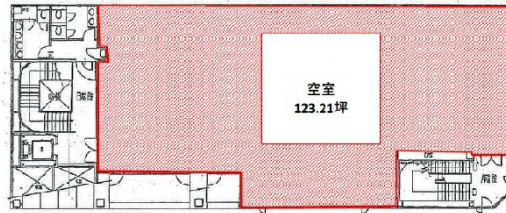

NX南堀江ビル 3階123.21坪

大阪府大阪市西区南堀江1-20-1

物件MAP

賃貸条件	
坪数	123.21坪
階数	3階
入居可能日	
ビル情報	
所在地	大阪府大阪市西区南堀江1-20-1
最寄り駅	大阪メトロ四つ橋線 四ツ橋駅 徒歩5分 大阪メトロ長堀鶴見緑地線 西大橋駅 徒歩5分 大阪メトロ御堂筋線 心齋橋駅 徒歩9分 大阪メトロ長堀鶴見緑地線 心齋橋駅 徒歩9分
エリア	四ツ橋エリア
竣工	1985年4月
耐震	新耐震基準
階数	地上3階
用途	事務所/店舗
構造	S造
設備情報	
エレベーター	1基
空調	個別空調
OAフロア	タイルカーペット
基準階天井高	
光ファイバー	有り
トイレ	男女別・室外
セキュリティ	調査中
駐車場	