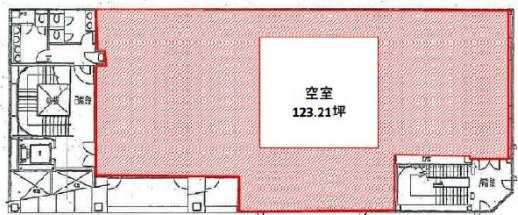

NX南堀江ビル 3階123.21坪

大阪府大阪市西区南堀江1-20-1

物件MAP

| 賃貸条件 | |
|-------|---------|
| 坪数 | 123.21坪 |
| 階数 | 3階 |
| 入居可能日 | |

| ビル情報 | |
|------|--|
| 所在地 | 大阪府大阪市西区南堀江1-20-1 |
| 最寄り駅 | 大阪メトロ四つ橋線 四ツ橋駅 徒歩5分 大阪メトロ長堀鶴見緑地線 西大橋駅 徒歩5分 大阪メトロ御堂筋線 心斎橋駅 徒歩9分 大阪メトロ長堀鶴見緑地線 心斎橋駅 徒歩9分 |
| エリア | 四ツ橋エリア |
| 竣工 | 1985年4月 |
| 耐震 | 新耐震基準 |
| 階数 | 地上3階 |
| 用途 | 事務所/店舗 |
| 構造 | S造 |

| 設備情報 | |
|--------|----------|
| エレベーター | 1基 |
| 空調 | 個別空調 |
| OAフロア | タイルカーペット |
| 基準階天井高 | |
| 光ファイバー | 有り |
| トイレ | 男女別・室外 |
| セキュリティ | 調査中 |
| 駐車場 | |

事務所移転の簡単検索サイト

Quick Service

クイックサービス

NX南堀江ビル 3階123.21坪 大阪府大阪市西区南堀江1-20-1