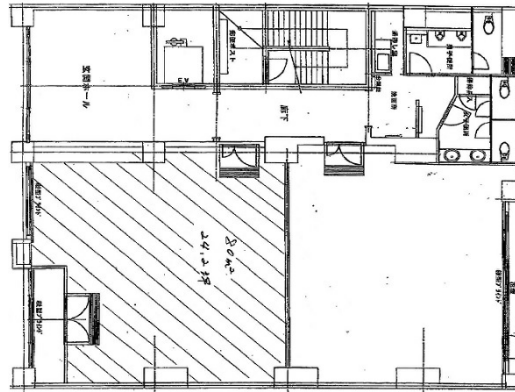

# MAX BLDG. 1階24.21坪

鹿児島県鹿児島市加治屋町12-11

## 物件MAP

賃貸条件	
坪数	24.21坪
階数	1階 (A)
入居可能日	
ビル情報	
所在地	鹿児島県鹿児島市加治屋町12-11
最寄り駅	鹿児島市電2系統 加治屋町駅 徒歩2分 鹿児島市電1系統 高見馬場駅 徒歩2分 鹿児島市電2系統 高見馬場駅 徒歩2分
エリア	鹿児島
竣工	1973年2月
耐震	旧耐震基準
階数	地上10階
用途	事務所
構造	SRC造
設備情報	
エレベーター	1基
空調	
OAフロア	OAフロア
基準階天井高	
光ファイバー	
トイレ	男女別・室外
セキュリティ	有り
駐車場	有り