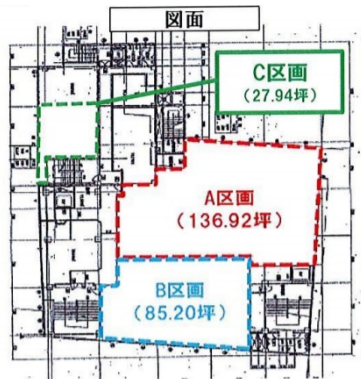

ロイヤルプラザビル 3階136.92坪

東京都調布市小島町2-51-3

物件MAP

賃貸条件	
月額賃料	1,369,200円 (税別)
坪数	136.92坪
坪単価	10,000円 (税別)
共益費	賃料に含む
礼金	無し
敷金 (保証金)	10ヶ月
階数	3階
入居可能日	即日

ビル情報	
所在地	東京都調布市小島町2-51-3
最寄り駅	京王京王線 調布駅 徒歩2分
エリア	その他東京
竣工	1977年4月
耐震	旧耐震基準
階数	地上6階 地下2階
用途	店舗
構造	RC造