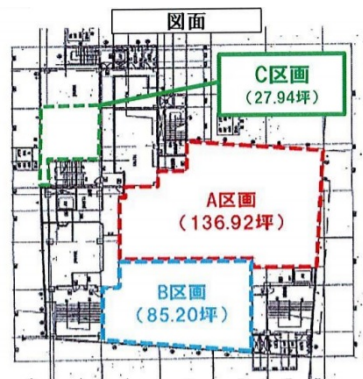

ロイヤルプラザビル 3階136.92坪

東京都調布市小島町2-51-3

物件MAP

賃貸条件	
月額賃料	1,369,200円 (税別)
坪数	136.92坪
坪単価	10,000円 (税別)
共益費	賃料に含む
礼金	無し
敷金 (保証金)	10ヶ月
階数	3階
入居可能日	即日

ビル情報	
所在地	東京都調布市小島町2-51-3
最寄り駅	京王京王線 調布駅 徒歩2分
エリア	その他東京
竣工	1977年4月
耐震	旧耐震基準
階数	地上6階 地下2階
用途	店舗
構造	RC造

設備情報	
エレベーター	1基
空調	無し
OAフロア	スケルトン
基準階天井高	
光ファイバー	有り
トイレ	男女別・室外
セキュリティ	有り
駐車場	

事務所移転の簡単検索サイト

Quick Service

クイックサービス

ロイヤルプラザビル 3階136.92坪 東京都調布市小島町2-51-3

その他東京 (ビルID: 0055085) の賃貸オフィス

貸事務所・レンタルオフィス・オフィス移転ならQuickService