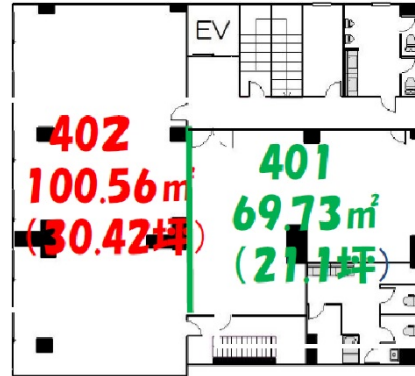

井池山下ビル 4階30.42坪

大阪府大阪市中央区南本町3-2-16

物件MAP

| 賃貸条件 | |
|----------|---------------|
| 月額賃料 | 320,000円 (税別) |
| 坪数 | 30.42坪 |
| 坪単価 | 10,519円 (税別) |
| 共益費 | 30,000円 |
| 礼金 | 2ヶ月 |
| 敷金 (保証金) | 2ヶ月 |
| 階数 | 4階 (402) |
| 入居可能日 | 相談 |