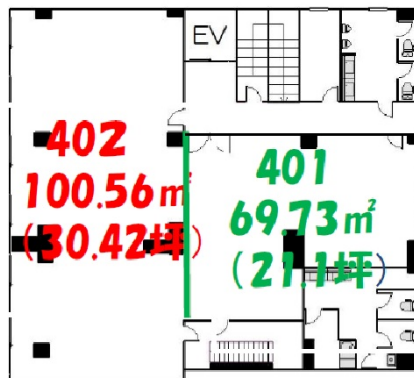

## 物件MAP

賃貸条件	
月額賃料	320,000円 (税別)
坪数	30.42坪
坪単価	10,519円 (税別)
共益費	30,000円
礼金	2ヶ月
敷金 (保証金)	2ヶ月
階数	4階 (402)
入居可能日	相談

ビル情報	
所在地	大阪府大阪市中央区南本町3-2-16
最寄り駅	大阪メトロ御堂筋線 本町駅 徒歩2分
エリア	本町・堺筋本町エリア
竣工	1974年12月
耐震	旧耐震基準
階数	地上8階
用途	事務所
構造	RC造