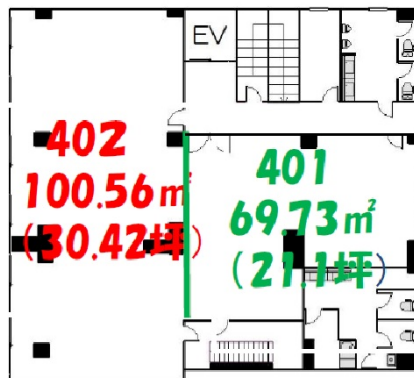

## 物件MAP

賃貸条件	
月額賃料	180,000円 (税別)
坪数	21.1坪
坪単価	8,531円 (税別)
共益費	20,000円
礼金	2ヶ月
敷金 (保証金)	2ヶ月
階数	4階 (401)
入居可能日	相談

ビル情報	
所在地	大阪府大阪市中央区南本町3-2-16
最寄り駅	大阪メトロ御堂筋線 本町駅 徒歩2分
エリア	本町・堺筋本町エリア
竣工	1974年12月
耐震	旧耐震基準
階数	地上8階
用途	事務所
構造	RC造