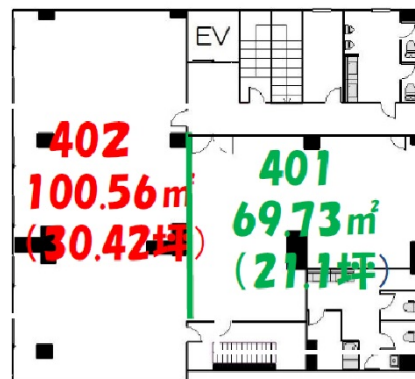

## 物件MAP

賃貸条件	
月額賃料	180,000円 (税別)
坪数	21.1坪
坪単価	8,531円 (税別)
共益費	20,000円
礼金	2ヶ月
敷金 (保証金)	2ヶ月
階数	4階 (401)
入居可能日	相談

ビル情報	
所在地	大阪府大阪市中央区南本町3-2-16
最寄り駅	大阪メトロ御堂筋線 本町駅 徒歩2分
エリア	本町・堺筋本町エリア
竣工	1974年12月
耐震	旧耐震基準
階数	地上8階
用途	事務所
構造	RC造