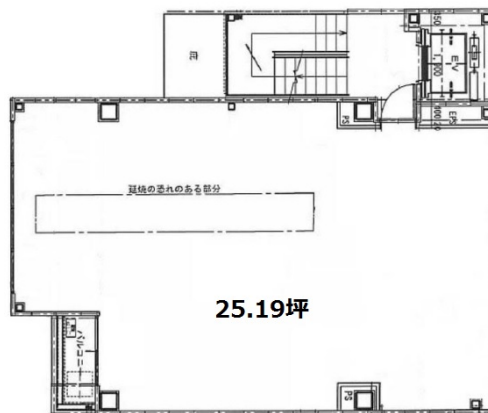

マーキュリー錦糸町 1階26.11坪

東京都墨田区錦糸町1-10-15

物件MAP

賃貸条件	
月額賃料	540,000円 (税別)
坪数	26.11坪
坪単価	20,682円 (税別)
共益費	賃料に含む
礼金	1ヶ月
敷金 (保証金)	6ヶ月
階数	1階 ((申込有))
入居可能日	即日

ビル情報	
所在地	東京都墨田区錦糸町1-10-15
最寄り駅	JR中央・総武線 錦糸町駅 徒歩5分 JR総武本線 錦糸町駅 徒歩5分 東京メトロ半蔵門線 錦糸町駅 徒歩5分
エリア	その他東京
竣工	2020年12月
耐震	新耐震基準
階数	地上7階
用途	事務所/店舗
構造	S造

設備情報	
エレベーター	1基
空調	
OAフロア	スケルトン
基準階天井高	
光ファイバー	調査中
トイレ	調査中
セキュリティ	調査中
駐車場	調査中

事務所移転の簡単検索サイト

マーキュリー錦糸町 1階26.11坪 東京都墨田区錦糸町1-10-15

その他東京 (ビルID: 0055058) の賃貸オフィス

貸事務所・レンタルオフィス・オフィス移転ならQuickService

物件詳細はこちらから

0120-55-2620