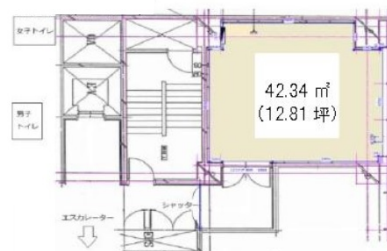

# 新宿アイランドアトリウム 2階13.38坪

東京都新宿区西新宿6-4-1

## 物件MAP

賃貸条件	
月額賃料	相談
坪数	13.38坪
坪単価	相談
共益費	相談
礼金	1ヶ月
敷金（保証金）	4ヶ月
階数	2階（2302（申込有））
入居可能日	即日

ビル情報	
所在地	東京都新宿区西新宿6-4-1
最寄り駅	東京メトロ丸ノ内線 西新宿駅 徒歩1分 都営大江戸線 都庁前駅 徒歩8分 JR山手線 新宿駅 徒歩10分
エリア	西新宿エリア
竣工	1995年1月
耐震	新耐震基準相当
階数	地上1階
用途	店舗