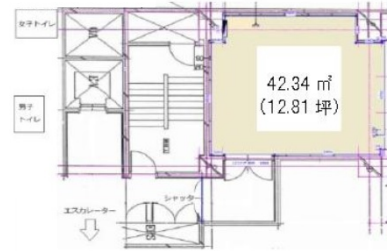

# 新宿アイランドアトリウム 2階13.38坪

東京都新宿区西新宿6-4-1

## 物件MAP

賃貸条件	
月額賃料	相談
坪数	13.38坪
坪単価	相談
共益費	相談
礼金	1ヶ月
敷金（保証金）	4ヶ月
階数	2階（2302（申込有））
入居可能日	即日

ビル情報	
所在地	東京都新宿区西新宿6-4-1
最寄り駅	東京メトロ丸ノ内線 西新宿駅 徒歩1分 都営大江戸線 都庁前駅 徒歩8分 JR山手線 新宿駅 徒歩10分
エリア	西新宿エリア
竣工	1995年1月
耐震	新耐震基準相当
階数	地上1階
用途	店舗