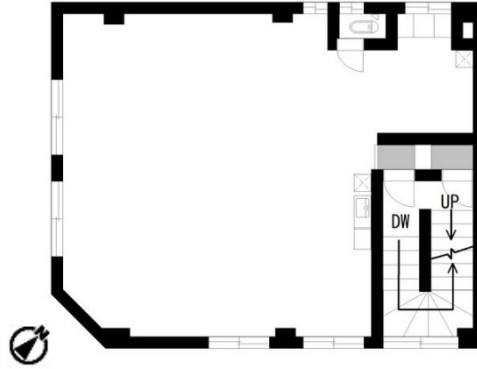

# JS矢田ビル 3階35.41坪

愛知県名古屋市東区矢田3-8-29

## 物件MAP

賃貸条件	
坪数	35.41坪
階数	3階
入居可能日	

ビル情報	
所在地	愛知県名古屋市東区矢田3-8-29
最寄り駅	名鉄瀬戸線 矢田駅 徒歩6分 JR中央本線 大曾根駅 徒歩13分 名古屋市営地下鉄名城線 大曾根駅 徒歩13分 名鉄瀬戸線 大曾根駅 徒歩13分
エリア	その他愛知
竣工	1973年5月
耐震	旧耐震基準
階数	地上4階
用途	事務所
構造	RC造

設備情報	
エレベーター	
空調	個別空調
OAフロア	
基準階天井高	
光ファイバー	有り
トイレ	男女共用・室内
セキュリティ	無し
駐車場	無し