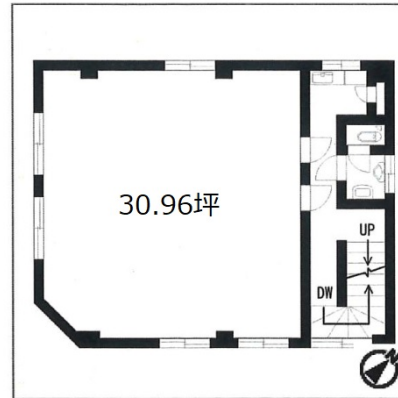

JS矢田ビル 2階30.96坪

愛知県名古屋市東区矢田3-8-29

物件MAP

賃貸条件	
坪数	30.96坪
階数	2階
入居可能日	

ビル情報	
所在地	愛知県名古屋市東区矢田3-8-29
最寄り駅	名鉄瀬戸線 矢田駅 徒歩6分 JR中央本線 大曾根駅 徒歩13分 名古屋市営地下鉄名城線 大曾根駅 徒歩13分 名鉄瀬戸線 大曾根駅 徒歩13分
エリア	その他愛知
竣工	1973年5月
耐震	旧耐震基準
階数	地上4階
用途	事務所
構造	RC造

設備情報	
エレベーター	
空調	個別空調
OAフロア	
基準階天井高	
光ファイバー	有り
トイレ	男女共用・室内
セキュリティ	無し
駐車場	無し

事務所移転の簡単検索サイト

Quick Service

クイックサービス

JS矢田ビル 2階30.96坪 愛知県名古屋市東区矢田3-8-29

その他愛知 (ビルID: 0055048) の賃貸オフィス

貸事務所・レンタルオフィス・オフィス移転ならQuickService