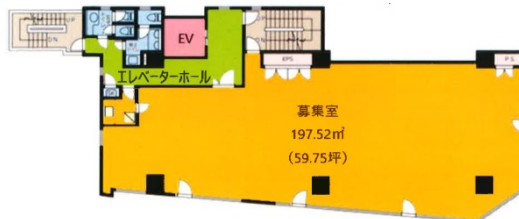

第10矢野新ビル 4階59.75坪

東京都中央区銀座5-14-10

物件MAP

賃貸条件	
月額賃料	1,314,500円 (税別)
坪数	59.75坪
坪単価	22,000円 (税別)
共益費	179,250円
礼金	1ヶ月
敷金 (保証金)	10ヶ月
階数	4階
入居可能日	即日

ビル情報	
所在地	東京都中央区銀座5-14-10
最寄り駅	東京メトロ日比谷線 東銀座駅 徒歩2分 東京メトロ銀座線 銀座駅 徒歩7分 都営大江戸線 築地市場駅 徒歩7分
エリア	銀座エリア
竣工	1993年10月
耐震	新耐震基準
階数	地上9階 地下1階
用途	事務所/店舗
構造	SRC造

設備情報	
エレベーター	1基
空調	個別空調
OAフロア	タイルカーペット
基準階天井高	
光ファイバー	有り
トイレ	男女別・室外
セキュリティ	有り
駐車場	無し