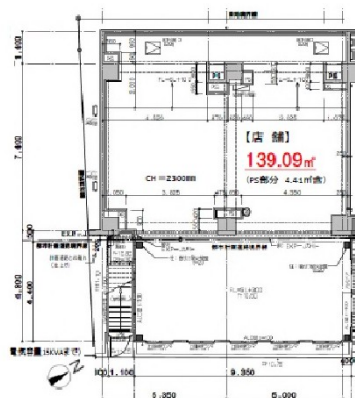

# グランカーサ文京千石 1階42.07坪

東京都文京区千石4-1-18

## 物件MAP

賃貸条件	
坪数	42.07坪
階数	1階
入居可能日	
ビル情報	
所在地	東京都文京区千石4-1-18
最寄り駅	都営三田線 千石駅 徒歩3分 JR山手線 巣鴨駅 徒歩12分 都営三田線 巣鴨駅 徒歩12分
エリア	その他文京区
竣工	2019年12月
耐震	新耐震基準
階数	地上10階 地下1階
用途	事務所/店舗
構造	RC造、一部S造
設備情報	
エレベーター	
空調	
OAフロア	スケルトン
基準階天井高	2,300mm
光ファイバー	
トイレ	
セキュリティ	調査中
駐車場	調査中