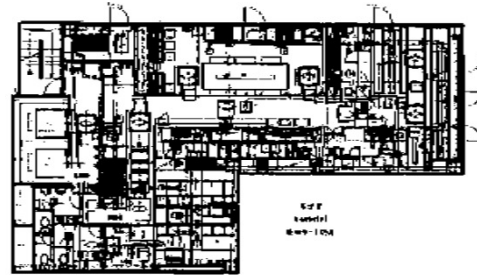

フラココ第6ビル 3階56.41坪

東京都府中市宮西町1-2-1

物件MAP

賃貸条件	
月額賃料	1,300,000円 (税別)
坪数	56.41坪
坪単価	23,046円 (税別)
共益費	賃料に含む
礼金	2600000円
敷金 (保証金)	13000000円
階数	3階
入居可能日	相談

ビル情報	
所在地	東京都府中市宮西町1-2-1
最寄り駅	京王京王線 府中駅 徒歩1分
エリア	その他東京
竣工	2003年6月
耐震	新耐震基準
階数	地上8階 地下1階
用途	店舗
構造	SRC造

設備情報	
エレベーター	
空調	
OAフロア	スケルトン
基準階天井高	
光ファイバー	
トイレ	
セキュリティ	
駐車場	有り