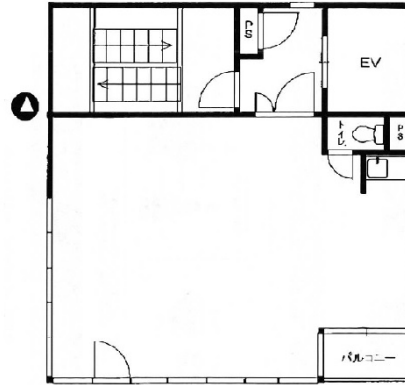

# HP本町ビル 6階18.48坪

大阪府大阪市中央区南本町1-3-14

## 物件MAP

賃貸条件	
坪数	18.48坪
階数	6階 (ワンフロア)
入居可能日	
ビル情報	
所在地	大阪府大阪市中央区南本町1-3-14
最寄り駅	大阪メトロ中央線 堺筋本町駅 徒歩1分 大阪メトロ堺筋線 堺筋本町駅 徒歩2分
エリア	本町・堺筋本町エリア
竣工	1985年1月
耐震	新耐震基準
階数	地上11階
用途	事務所/店舗
構造	S造
設備情報	
エレベーター	1基
空調	個別空調
OAフロア	タイルカーペット
基準階天井高	
光ファイバー	有り
トイレ	男女共用・室内
セキュリティ	有り
駐車場	無し