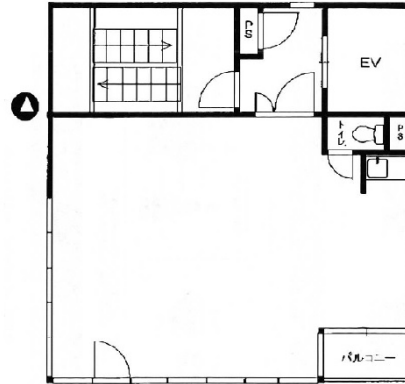

HP本町ビル 5階18.48坪

大阪府大阪市中央区南本町1-3-14

物件MAP

賃貸条件	
坪数	18.48坪
階数	5階 (ワンフロア)
入居可能日	
ビル情報	
所在地	大阪府大阪市中央区南本町1-3-14
最寄り駅	大阪メトロ中央線 堺筋本町駅 徒歩1分 大阪メトロ堺筋線 堺筋本町駅 徒歩2分
エリア	本町・堺筋本町エリア
竣工	1985年1月
耐震	新耐震基準
階数	地上11階
用途	事務所/店舗
構造	S造
設備情報	
エレベーター	1基
空調	個別空調
OAフロア	タイルカーペット
基準階天井高	
光ファイバー	有り
トイレ	男女共用・室内
セキュリティ	有り
駐車場	無し