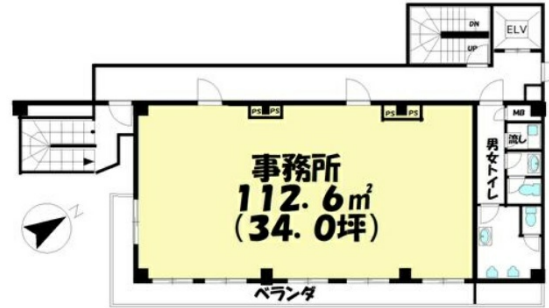

アルファ武蔵野2 3階34.06坪

東京都武蔵野市中町2-6-5

物件MAP

賃貸条件	
月額賃料	254,545円 (税別)
坪数	34.06坪
坪単価	7,473円 (税別)
共益費	10,000円
礼金	2ヶ月
敷金 (保証金)	6ヶ月
階数	3階 (306)
入居可能日	即日

ビル情報	
所在地	東京都武蔵野市中町2-6-5
最寄り駅	JR中央本線 三鷹駅 徒歩8分
エリア	その他東京
竣工	1989年5月
耐震	新耐震基準
階数	地上8階
用途	事務所
構造	RC造

設備情報	
エレベーター	1基
空調	個別空調
OAフロア	その他
基準階天井高	
光ファイバー	有り
トイレ	男女別・室外
セキュリティ	有り
駐車場	有り

事務所移転の簡単検索サイト

Quick Service

クイックサービス

アルファ武蔵野2 3階34.06坪 東京都武蔵野市中町2-6-5

その他東京 (ビルID: 0054973) の賃貸オフィス

貸事務所・レンタルオフィス・オフィス移転なら**QuickService**