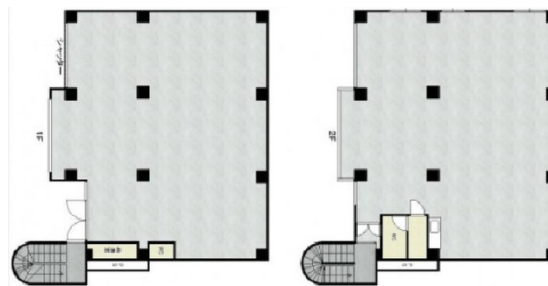

松岡ビル 1階104.08坪

東京都大田区中馬込1-5-15

104.08坪

物件MAP

賃貸条件	
月額賃料	800,000円 (税別)
坪数	104.08坪
坪単価	7,686円 (税別)
共益費	無し
礼金	1ヶ月
敷金 (保証金)	3ヶ月
階数	1階 (1F2F)
入居可能日	即日

ビル情報	
所在地	東京都大田区中馬込1-5-15
最寄り駅	都営浅草線 馬込駅 徒歩7分 東急大井町線 荏原町駅 徒歩9分 東急大井町線 旗の台駅 徒歩12分
エリア	その他東京
竣工	1989年4月
耐震	新耐震基準
階数	地上5階
用途	事務所/店舗
構造	RC造

設備情報	
エレベーター	
空調	
OAフロア	
基準階天井高	
光ファイバー	調査中
トイレ	調査中
セキュリティ	調査中
駐車場	調査中