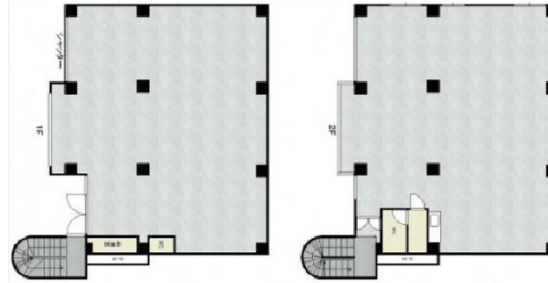

# 松岡ビル 1階104.08坪

東京都大田区中馬込1-5-15

104.08坪

物件MAP

賃貸条件	
月額賃料	800,000円 (税別)
坪数	104.08坪
坪単価	7,686円 (税別)
共益費	無し
礼金	1ヶ月
敷金 (保証金)	3ヶ月
階数	1階 (1F2F)
入居可能日	即日

ビル情報	
所在地	東京都大田区中馬込1-5-15
最寄り駅	都営浅草線 馬込駅 徒歩7分 東急大井町線 荏原町駅 徒歩9分 東急大井町線 旗の台駅 徒歩12分
エリア	その他東京
竣工	1989年4月
耐震	新耐震基準
階数	地上5階
用途	事務所/店舗
構造	RC造

設備情報	
エレベーター	
空調	
OAフロア	
基準階天井高	
光ファイバー	調査中
トイレ	調査中
セキュリティ	調査中
駐車場	調査中

松岡ビル 1階104.08坪 東京都大田区中馬込1-5-15

その他東京 (ビルID: 0054970) の賃貸オフィス

貸事務所・レンタルオフィス・オフィス移転ならQuickService

物件詳細はこちらから

 0120-55-2620

【受付時間】平日9:30~18:30