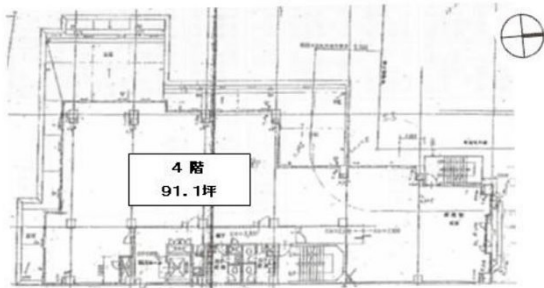

文京須賀ビル 4階91.1坪

東京都文京区水道1-9-1

※図面と現況が異なる場合は現況優先と致します。

物件MAP

賃貸条件	
月額賃料	901,800円（税別）
坪数	91.1坪
坪単価	9,899円（税別）
共益費	200,420円
礼金	無し
敷金（保証金）	10ヶ月
階数	4階
入居可能日	即日

ビル情報	
所在地	東京都文京区水道1-9-1
最寄り駅	東京メトロ有楽町線 江戸川橋駅 徒歩12分 東京メトロ丸ノ内線 後楽園駅 徒歩14分 JR中央・総武線 飯田橋駅 徒歩14分
エリア	その他文京区
竣工	1986年10月
耐震	新耐震基準
階数	地上5階
用途	事務所
構造	RC造