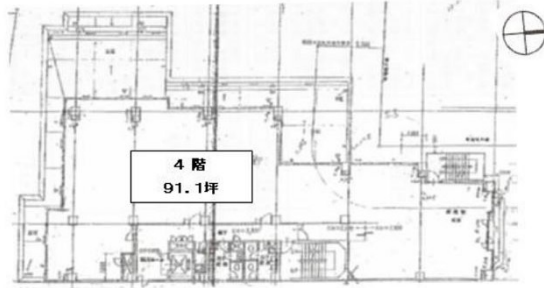

文京須賀ビル 4階91.1坪

東京都文京区水道1-9-1

※図面と現況が異なる場合は現況優先と致します。

物件MAP

賃貸条件	
月額賃料	901,800円（税別）
坪数	91.1坪
坪単価	9,899円（税別）
共益費	200,420円
礼金	無し
敷金（保証金）	10ヶ月
階数	4階
入居可能日	即日

ビル情報	
所在地	東京都文京区水道1-9-1
最寄り駅	東京メトロ有楽町線 江戸川橋駅 徒歩12分 東京メトロ丸ノ内線 後楽園駅 徒歩14分 JR中央・総武線 飯田橋駅 徒歩14分
エリア	その他文京区
竣工	1986年10月
耐震	新耐震基準
階数	地上5階
用途	事務所
構造	RC造

設備情報	
エレベーター	1基
空調	セントラル空調
OAフロア	
基準階天井高	
光ファイバー	
トイレ	男女別・室外
セキュリティ	有り
駐車場	

事務所移転の簡単検索サイト

文京須賀ビル 4階91.1坪 東京都文京区水道1-9-1

その他文京区（ビルID：0054968）の賃貸オフィス

クイックサービス

貸事務所・レンタルオフィス・オフィス移転ならQuickService

物件詳細はこちらから

 0120-55-2620