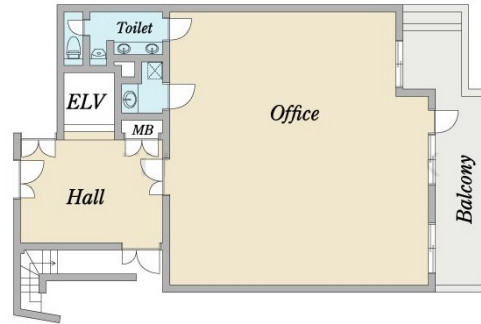

Casa Rally 2階26.84坪

東京都足立区千住1-37

物件MAP

賃貸条件	
月額賃料	420,000円 (税別)
坪数	26.84坪
坪単価	15,648円 (税別)
共益費	20,000円
礼金	無し
敷金 (保証金)	2520000円
階数	2階
入居可能日	即日

ビル情報	
所在地	東京都足立区千住1-37
最寄り駅	東京メトロ日比谷線 北千住駅 徒歩2分 東京メトロ千代田線 北千住駅 徒歩2分 つくばエクスプレス 北千住駅 徒歩4分
エリア	その他東京
竣工	2000年7月
耐震	新耐震基準
階数	地上7階
用途	事務所
構造	S造

設備情報	
エレベーター	1基
空調	個別空調
OAフロア	その他
基準階天井高	
光ファイバー	有り
トイレ	男女共用・室内
セキュリティ	有り
駐車場	無し