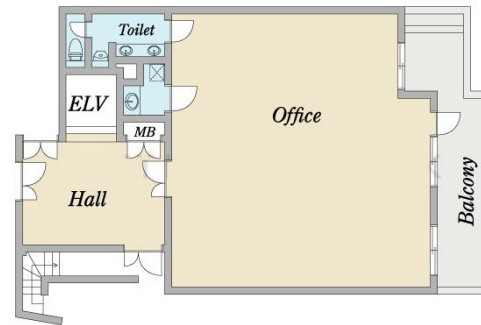

# Casa Rally 2階26.84坪

東京都足立区千住1-37

## 物件MAP

賃貸条件	
月額賃料	420,000円 (税別)
坪数	26.84坪
坪単価	15,648円 (税別)
共益費	20,000円
礼金	無し
敷金 (保証金)	2520000円
階数	2階
入居可能日	即日

ビル情報	
所在地	東京都足立区千住1-37
最寄り駅	東京メトロ日比谷線 北千住駅 徒歩2分 東京メトロ千代田線 北千住駅 徒歩2分 つくばエクスプレス 北千住駅 徒歩4分
エリア	その他東京
竣工	2000年7月
耐震	新耐震基準
階数	地上7階
用途	事務所
構造	S造