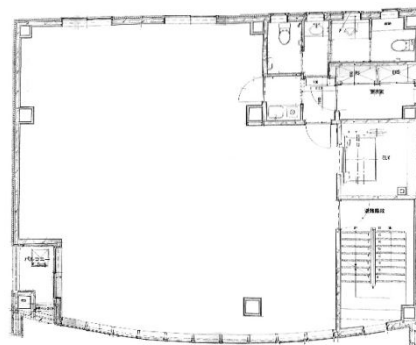

# CDビルディング 2階37.51坪

東京都北区赤羽1-64-11

■ 2～5階図面

※図面と現況が異なる場合は、現況を優先させていただきます。

## 物件MAP

賃貸条件	
月額賃料	600,160円 (税別)
坪数	37.51坪
坪単価	16,000円 (税別)
共益費	賃料に含む
礼金	1ヶ月
敷金 (保証金)	10ヶ月
階数	2階
入居可能日	即日

ビル情報	
所在地	東京都北区赤羽1-64-11
最寄り駅	東京メトロ南北線 赤羽岩淵駅 徒歩4分 JR京浜東北線 赤羽駅 徒歩6分
エリア	その他東京
竣工	2002年8月
耐震	新耐震基準
階数	地上6階
用途	事務所
構造	S造