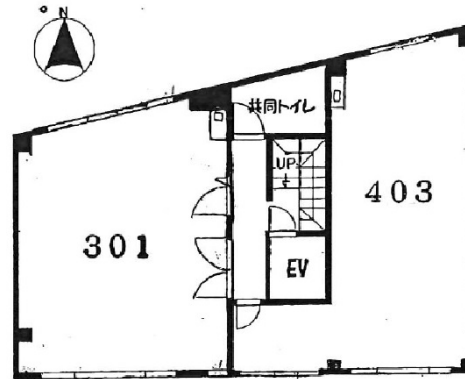

田中ビル 3階16.9坪

奈良県生駒市谷田町371-1

物件MAP

賃貸条件	
月額賃料	152,100円 (税別)
坪数	16.9坪
坪単価	9,000円 (税別)
共益費	賃料に含む
礼金	300000円
敷金 (保証金)	200000円
階数	3階 (301)
入居可能日	即日

ビル情報	
所在地	奈良県生駒市谷田町371-1
最寄り駅	近鉄奈良線 生駒駅 徒歩5分 近鉄けいはんな線 生駒駅 徒歩5分
エリア	奈良
竣工	1990年9月
耐震	新耐震基準
階数	地上4階
用途	店舗
構造	

設備情報	
エレベーター	1基
空調	個別空調
OAフロア	タイルカーペット
基準階天井高	
光ファイバー	有り
トイレ	男女共用・室内
セキュリティ	有り
駐車場	