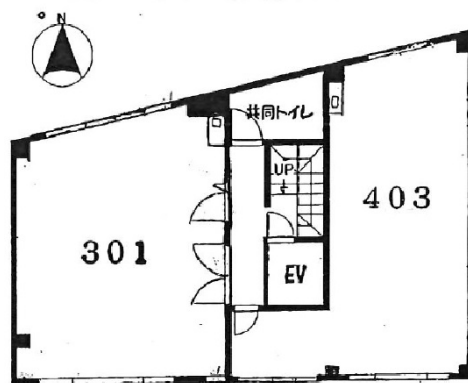

田中ビル 3階16.9坪

奈良県生駒市谷田町371-1

物件MAP

賃貸条件	
月額賃料	152,100円 (税別)
坪数	16.9坪
坪単価	9,000円 (税別)
共益費	賃料に含む
礼金	300000円
敷金 (保証金)	200000円
階数	3階 (301)
入居可能日	即日

ビル情報	
所在地	奈良県生駒市谷田町371-1
最寄り駅	近鉄奈良線 生駒駅 徒歩5分 近鉄けいはんな線 生駒駅 徒歩5分
エリア	奈良
竣工	1990年9月
耐震	新耐震基準
階数	地上4階
用途	店舗
構造	

設備情報	
エレベーター	1基
空調	個別空調
OAフロア	タイルカーペット
基準階天井高	
光ファイバー	有り
トイレ	男女共用・室内
セキュリティ	有り
駐車場	

事務所移転の簡単検索サイト

Quick Service

クイックサービス

田中ビル 3階16.9坪 奈良県生駒市谷田町371-1

奈良 (ビルID: 0054955) の賃貸オフィス

貸事務所・レンタルオフィス・オフィス移転ならQuickService