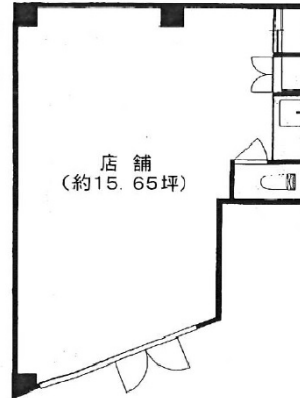

田中ビル 1階15.65坪

奈良県生駒市谷田町371-1

物件MAP

| 賃貸条件 | |
|--------|-------------------------------------|
| 坪数 | 15.65坪 |
| 階数 | 1階 (102) |
| 入居可能日 | |
| ビル情報 | |
| 所在地 | 奈良県生駒市谷田町371-1 |
| 最寄り駅 | 近鉄奈良線 生駒駅 徒歩5分 近鉄けいはんな線 生駒駅 徒歩5分 |
| エリア | 奈良 |
| 竣工 | 1990年9月 |
| 耐震 | 新耐震基準 |
| 階数 | 地上4階 |
| 用途 | 店舗 |
| 構造 | |
| 設備情報 | |
| エレベーター | 1基 |
| 空調 | 個別空調 |
| OAフロア | タイルカーペット |
| 基準階天井高 | |
| 光ファイバー | 有り |
| トイレ | 男女共用・室内 |
| セキュリティ | 有り |
| 駐車場 | |