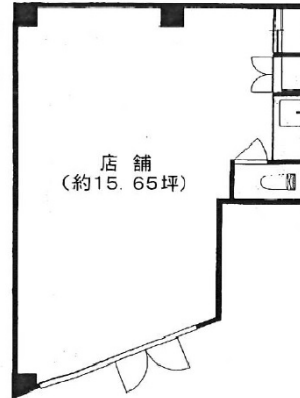

田中ビル 1階15.65坪

奈良県生駒市谷田町371-1

物件MAP

賃貸条件	
坪数	15.65坪
階数	1階 (102)
入居可能日	

ビル情報	
所在地	奈良県生駒市谷田町371-1
最寄り駅	近鉄奈良線 生駒駅 徒歩5分 近鉄けいはんな線 生駒駅 徒歩5分
エリア	奈良
竣工	1990年9月
耐震	新耐震基準
階数	地上4階
用途	店舗
構造	

設備情報	
エレベーター	1基
空調	個別空調
OAフロア	タイルカーペット
基準階天井高	
光ファイバー	有り
トイレ	男女共用・室内
セキュリティ	有り
駐車場	