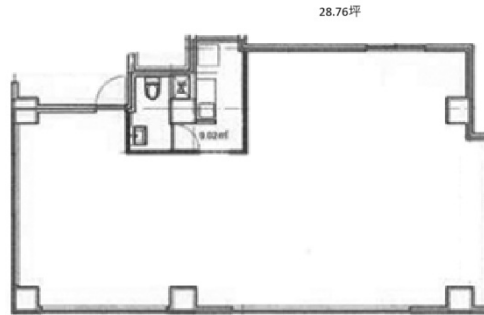

# 小川ビル 4階28.76坪

東京都新宿区西新宿1-18-1

## 物件MAP

賃貸条件	
月額賃料	632,720円 (税別)
坪数	28.76坪
坪単価	22,000円 (税別)
共益費	86,280円
礼金	1ヶ月
敷金 (保証金)	10ヶ月
階数	4階
入居可能日	2025年5月

ビル情報	
所在地	東京都新宿区西新宿1-18-1
最寄り駅	JR中央・総武線 新宿駅 徒歩1分 都営大江戸線 新宿駅 徒歩1分 小田急小田原線 新宿駅 徒歩1分
エリア	西新宿エリア
竣工	1968年12月
耐震	旧耐震基準
階数	地上7階
用途	事務所/店舗
構造	SRC造