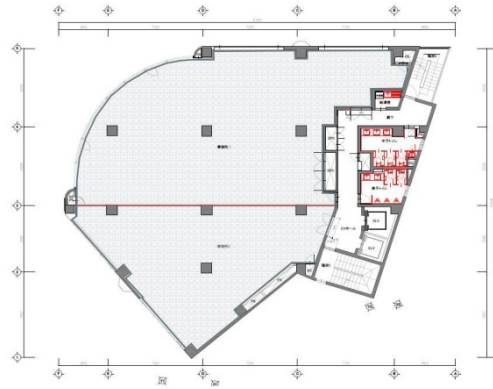

Crobis立川ビル 3階45.93坪

東京都立川市曙町1-22-13

物件MAP

賃貸条件	
月額賃料	688,950円 (税別)
坪数	45.93坪
坪単価	15,000円 (税別)
共益費	相談
礼金	無し
敷金 (保証金)	10ヶ月
階数	3階 (A)
入居可能日	即日

ビル情報	
所在地	東京都立川市曙町1-22-13
最寄り駅	JR中央本線 立川駅 徒歩9分
エリア	その他東京
竣工	1991年1月
耐震	新耐震基準
階数	地上6階 地下2階
用途	事務所
構造	SRC造

設備情報	
エレベーター	2基
空調	個別空調
OAフロア	OAフロア
基準階天井高	2,600mm
光ファイバー	有り
トイレ	男女別・室外
セキュリティ	有り
駐車場	有り