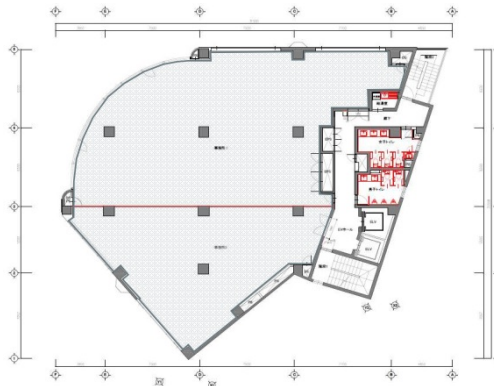

## 物件MAP

賃貸条件	
月額賃料	688,950円 (税別)
坪数	45.93坪
坪単価	15,000円 (税別)
共益費	相談
礼金	無し
敷金 (保証金)	10ヶ月
階数	3階 (A)
入居可能日	即日

ビル情報	
所在地	東京都立川市曙町1-22-13
最寄り駅	JR中央本線 立川駅 徒歩9分
エリア	その他東京
竣工	1991年1月
耐震	新耐震基準
階数	地上6階 地下2階
用途	事務所
構造	SRC造