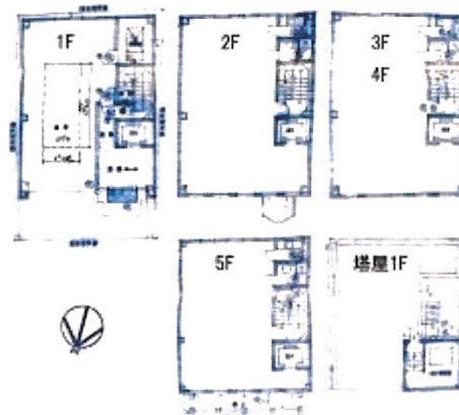

アセス赤坂ビル 1階109.25坪

福岡県福岡市中央区赤坂1-8-23

物件MAP

賃貸条件	
坪数	109.25坪
階数	1階 (1階~5階)
入居可能日	
ビル情報	
所在地	福岡県福岡市中央区赤坂1-8-23
最寄り駅	福岡市営地下鉄空港線 赤坂駅 徒歩2分
エリア	天神・赤坂エリア
竣工	1985年4月
耐震	新耐震基準
階数	地上5階
用途	事務所/店舗/倉庫・工場
構造	S造
設備情報	
エレベーター	1基
空調	個別空調
OAフロア	Pタイル
基準階天井高	
光ファイバー	無し
トイレ	男女別・室内
セキュリティ	無し
駐車場	無し