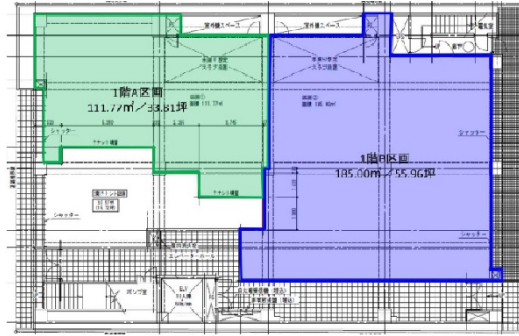

RG MATSUDO BLD 1階33.81坪

千葉県松戸市松戸1173-1

物件MAP

賃貸条件	
坪数	33.81坪
階数	1階 (A (表))
入居可能日	
ビル情報	
所在地	千葉県松戸市松戸1173-1
最寄り駅	JR常磐線 松戸駅 徒歩1分
エリア	松戸・柏エリア
竣工	2006年3月
耐震	新耐震基準
階数	地上5階
用途	店舗
構造	RC造
設備情報	
エレベーター	
空調	無し
OAフロア	スケルトン
基準階天井高	
光ファイバー	調査中
トイレ	無し
セキュリティ	無し
駐車場	無し