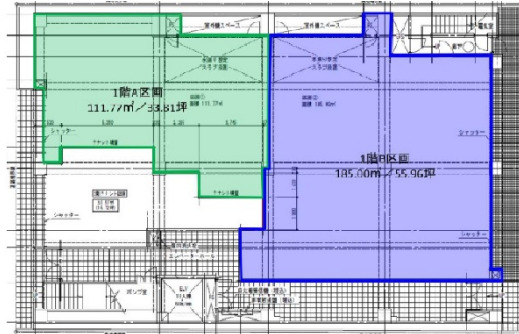

RG MATSUDO BLD 1階33.81坪

千葉県松戸市松戸1173-1

物件MAP

| 賃貸条件 | |
|--------|----------------|
| 坪数 | 33.81坪 |
| 階数 | 1階 (A (表)) |
| 入居可能日 | |
| ビル情報 | |
| 所在地 | 千葉県松戸市松戸1173-1 |
| 最寄り駅 | JR常磐線 松戸駅 徒歩1分 |
| エリア | 松戸・柏エリア |
| 竣工 | 2006年3月 |
| 耐震 | 新耐震基準 |
| 階数 | 地上5階 |
| 用途 | 店舗 |
| 構造 | RC造 |
| 設備情報 | |
| エレベーター | |
| 空調 | 無し |
| OAフロア | スケルトン |
| 基準階天井高 | |
| 光ファイバー | 調査中 |
| トイレ | 無し |
| セキュリティ | 無し |
| 駐車場 | 無し |